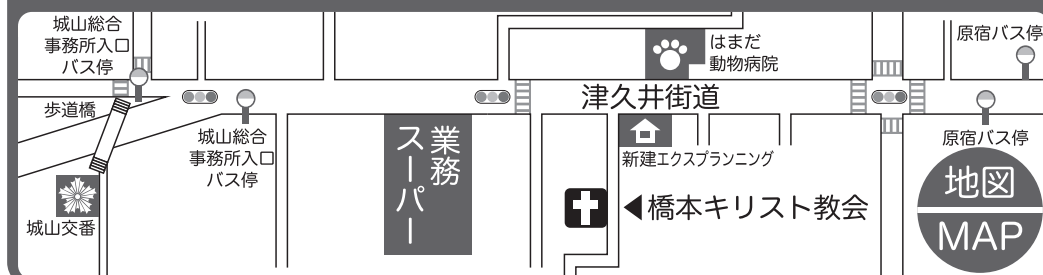

水曜日  
Wed

祈祷会・聖書研究会（昼）

10:30～12:00

第二・四  
木曜日  
Thu

ナーサリーぴかぴか

10:15～12:00

0歳から就園までのお子さんと保護者対象です。

日本福音キリスト教会連合  
橋本キリスト教会  
JECA HASHIMOTO CHRIST CHURCH

牧師：牧野広隆  
MAKINO HIROTAKA

☎ 042-782-6223  
〒252-0102 相模原市緑区原宿5-8-4

橋本駅からの交通案内 北口バス停から三ヶ木方面行きバスで約15分

「城山総合事務所入口」バス停から徒歩約3分

「原宿」バス停から徒歩約5分

お越しの際は駐車スペースに限りがございます。なるべくバスなどの公共交通機関をご利用ください。

当教会は聖書を中心とするプロテスタント教会です。エホバの証人、統一教会、モルモン教とは一切関係ありません。